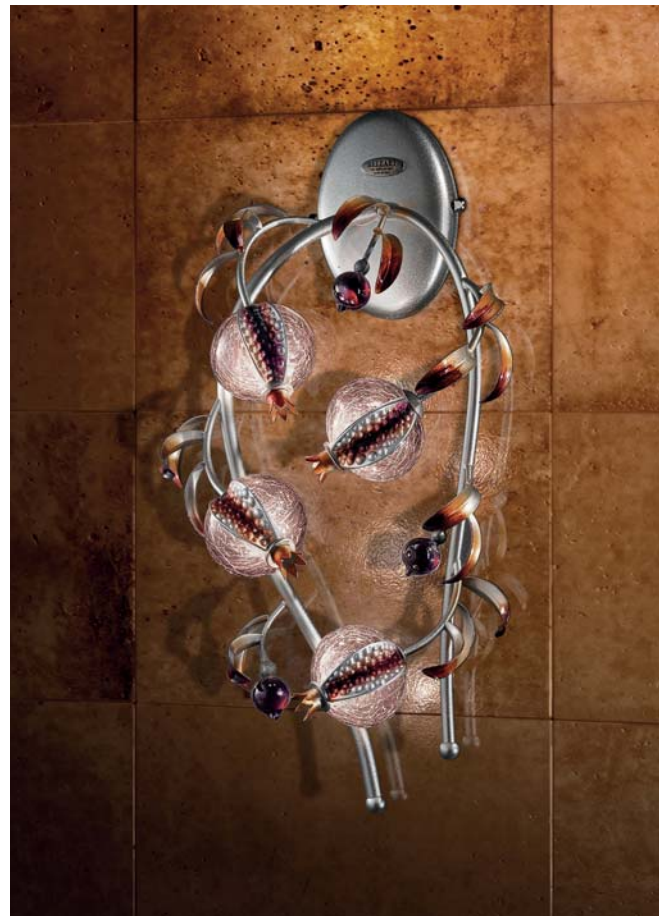

Ametista 1650/LT5L

Ametista 1650/A3L

Ametista 1650/A7L

Ametista 1650/A4L

Ametista 1650/LU2L

**Ametista 1650/PL18L**  
18 x max 40W  
G9 230V

Ø 125 30

**Ametista 1650/PL10L**  
10 x max 40W  
G9 230V