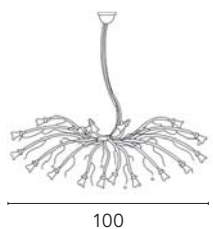

Soffio

Michele Bellesso design

Soffio 1021/S20L

Soffio 1021/PL20L

Soffio 1021/PL5L

Soffio 1021/A8L

Soffio 1021/S20L
20 x max 20W
G4 230V

Soffio 1021/PL20L
20 x max 20W
G4 230V