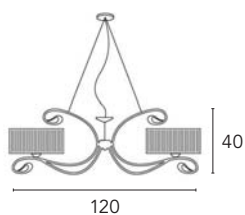

Charme

Michele Bellesso design

Charme 1819/S120

Charme 1819/S80

Charme 1820/S2L

Charme 1819/S120
2 x max 100W
E27 230V

Charme 1820/S2L
2 x max 100W
E27 230V

Charme 1819/S80
2 x max 100W
E27 230V