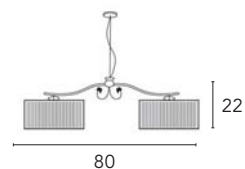

Charme

Michele Bellesso design

Charme 1819/S120

Charme 1819/S80

Charme 1820/S2L

Charme 1819/S120
2 x max 100W
E27 230V

Charme 1820/S2L
2 x max 100W
E27 230V

Charme 1819/S80
2 x max 100W
E27 230V