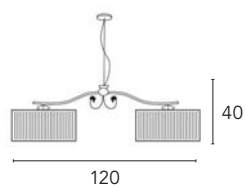

Charme

Michele Bellesso design

Charme 1819/S120

Charme 1819/S80

Charme 1820/S2L

Charme 1819/S120
2 x max 100W
E27 230V

Charme 1820/S2L
2 x max 100W
E27 230V

Charme 1819/S80
2 x max 100W
E27 230V