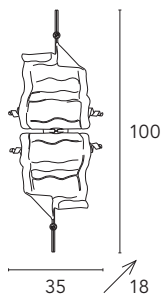

Poème

Michele Bellesso design

Poème 1150/L5L

Poème 1150/PL2L

Poème 1150/L5L
10 x max 40W
G9 230V
CE V

Poème 1150/PL2L
4 x max 40W
G9 230V
CE V

Poème 1150/A1L
2 x max 40W
G9 230V
CE V

**Finiture
Finishings
Отделки**