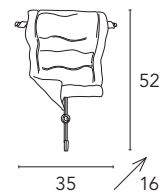

Poème

Michele Bellesso design

Poème 1150/L5L

Poème 1150/PL2L

Poème 1150/L5L
10 x max 40W
G9 230V
CE V

Poème 1150/PL2L
4 x max 40W
G9 230V
CE V

Poème 1150/A1L
2 x max 40W
G9 230V
CE V

**Finiture
Finishings
Отделки**