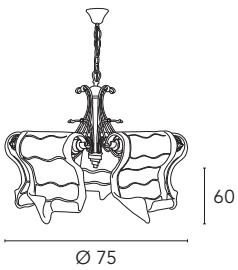

Poème

Michele Bellesso design

Poème 1150/L5L

Poème 1150/PL2L

Poème 1150/L5L
10 x max 40W
G9 230V
CE V

Poème 1150/PL2L
4 x max 40W
G9 230V
CE V

Poème 1150/A1L
2 x max 40W
G9 230V
CE V

**Finiture
Finishings
Отделки**

- 
 - o8 - Foglia argento
 - o8 - Silver leaf
 - o8 - Серебро (фольгирование)
- 
 - 1o - Foglia oro
 - 1o - Gold leaf
 - 1o - Золото (фольгирование)

**Vetri
Glass
Стекло**

- 
 - Vo1 - Cristallo
 - Vo1 - Crystal
 - Vo1 - Прозрачный