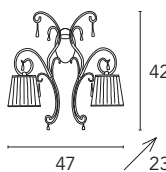

Venezia 1801/P4L
4 x max 60W
E14 230V

CE 

Venezia 1801/A1L
1 x max 60W
E14 230V

CE 

Venezia 1801/A4L
4 x max 60W
E14 230V

CE 

Venezia 1801/A2L
2 x max 60W
E14 230V

CE 