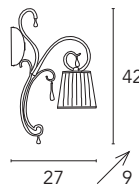

Venezia 1801/A1L
1 x max 60W
E14 230V

CE