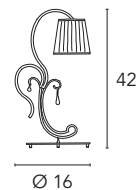

Venezia 1801/P4L
4 x max 60W
E14 230V

CE 

Venezia 1801/A1L
1 x max 60W
E14 230V

CE 

Venezia 1801/A4L
4 x max 60W
E14 230V

CE 

Venezia 1801/A2L
2 x max 60W
E14 230V

CE 