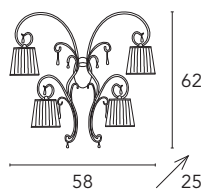

Venezia 1801/P4L
4 x max 60W
E14 230V

CE 

Venezia 1801/A1L
1 x max 60W
E14 230V

CE 

Venezia 1801/A4L
4 x max 60W
E14 230V

CE 

Venezia 1801/A2L
2 x max 60W
E14 230V

CE 