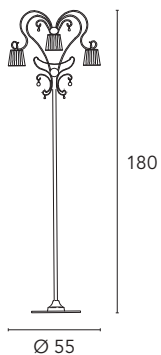

Venezia 1801/P4L
4 x max 60W
E14 230V

CE