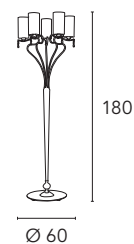

Delhia

Michele Belleso design

Delhia 2015/L16L

Delhia 2015/L8L

Delhia 2015/A2L

Delhia 2015/LU

Delhia 2015/P5L

Delhia 2015/L16L
16 x max 60W
E14 230V
CE V

Delhia 2015/A2L
2 x max 60W
E14 230V
CE V

Delhia 2015/L8L
8 x max 60W
E14 230V
CE V

Delhia 2015/LU
1 x max 60W
E14 230V
CE V

Delhia 2015/P
5 x max 60W
E14 230V
CE V

**Finiture
Finishings
Отделки**

-  08 - Foglia argento
08 - Silver leaf
08 - Серебро (фольгирование)
-  10 - Foglia oro
10 - Gold leaf
10 - Золото (фольгирование)