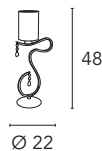

Delhia

Michele Belleso design

Delhia 2015/L16L

Delhia 2015/L8L

Delhia 2015/A2L

Delhia 2015/LU

Delhia 2015/P5L

Delhia 2015/L16L
16 x max 60W
E14 230V
CE V

Delhia 2015/A2L
2 x max 60W
E14 230V
CE V

Delhia 2015/L8L
8 x max 60W
E14 230V
CE V

Delhia 2015/LU
1 x max 60W
E14 230V
CE V

Delhia 2015/P
5 x max 60W
E14 230V
CE V

**Finiture
Finishings
Отделки**

-  08 - Foglia argento
08 - Silver leaf
08 - Серебро (фольгирование)
-  10 - Foglia oro
10 - Gold leaf
10 - Золото (фольгирование)