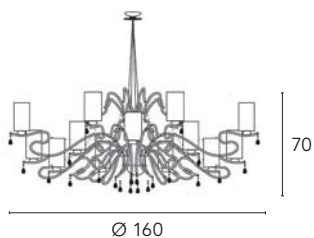

Delhia

Michele Belleso design

Delhia 2015/L16L

Delhia 2015/L8L

Delhia 2015/A2L

Delhia 2015/LU

Delhia 2015/P5L

Delhia 2015/L16L
16 x max 60W
E14 230V
CE V

Delhia 2015/A2L
2 x max 60W
E14 230V
CE V

Delhia 2015/L8L
8 x max 60W
E14 230V
CE V

Delhia 2015/LU
1 x max 60W
E14 230V
CE V

Delhia 2015/P
5 x max 60W
E14 230V
CE V

**Finiture
Finishings
Отделки**

-  08 - Foglia argento
08 - Silver leaf
08 - Серебро (фольгирование)
-  10 - Foglia oro
10 - Gold leaf
10 - Золото (фольгирование)