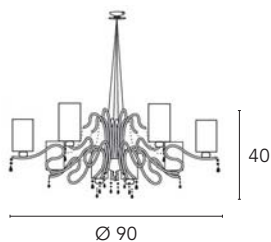

Delhia

Michele Belleso design

Delhia 2015/L16L

Delhia 2015/L8L

Delhia 2015/A2L

Delhia 2015/LU

Delhia 2015/P5L

Delhia 2015/L16L
16 x max 60W
E14 230V
CE V

Delhia 2015/A2L
2 x max 60W
E14 230V
CE V

Delhia 2015/L8L
8 x max 60W
E14 230V
CE V

Delhia 2015/LU
1 x max 60W
E14 230V
CE V

Delhia 2015/P
5 x max 60W
E14 230V
CE V

**Finiture
Finishings
Отделки**

-  08 - Foglia argento
08 - Silver leaf
08 - Серебро (фольгирование)
-  10 - Foglia oro
10 - Gold leaf
10 - Золото (фольгирование)