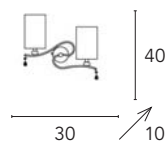

Delhia

Michele Belleso design

Delhia 2015/L16L

Delhia 2015/L8L

Delhia 2015/A2L

Delhia 2015/LU

Delhia 2015/P5L

Delhia 2015/L16L
16 x max 60W
E14 230V
CE V

Delhia 2015/A2L
2 x max 60W
E14 230V
CE V

Delhia 2015/L8L
8 x max 60W
E14 230V
CE V

Delhia 2015/LU
1 x max 60W
E14 230V
CE V

Delhia 2015/P
5 x max 60W
E14 230V
CE V

**Finiture
Finishings
Отделки**

-  08 - Foglia argento
08 - Silver leaf
08 - Серебро (фольгирование)
-  10 - Foglia oro
10 - Gold leaf
10 - Золото (фольгирование)