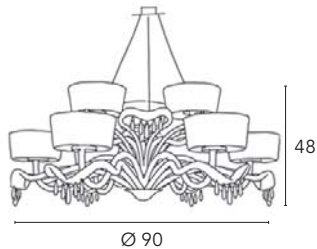

Dolce Vita

Michele Bellesso design

Dolce Vita 3012/L9L

Dolce Vita 3012/L6L

Dolce Vita 3012/A2L

Dolce Vita 3012/A1L

Dolce Vita 3012/P

Dolce Vita 3012/L9L
9 x max 60W
E14 230V