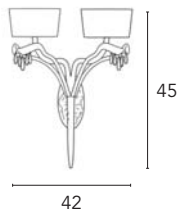

Finiture Finishings Отделки

- 17+08 - Laccato bianco + Foglia argento
  17+08 - White lacquered + Silver leaf
  17+08 - Лакированный белый + Серебро (фольгирование)
- 17+10 - Laccato bianco + Foglia oro
  17+10 - White lacquered + Gold leaf
  17+10 - Лакированный белый + Золото (фольгирование)
- 17+01 - Laccato bianco + Laccato argento
  17+01 - White lacquered + Silver lacquered
  17+01 - Лакированный белый + Лакированное серебро
- 17+02 - Laccato bianco + Laccato oro
  17+02 - White lacquered + Gold lacquered
  17+02 - Лакированный белый + Лакированное золото
- 16+08 - Laccato nero + Foglia argento
  16+08 - Black lacquered + Silver leaf
  16+08 - Лакированный чёрный + Серебро (фольгирование)
- 16+10 - Laccato nero + Foglia oro
  16+10 - Black lacquered + Gold leaf
  16+10 - Лакированный чёрный + Золото (фольгирование)
- 16+01 - Laccato nero + Laccato argento
  16+01 - Black lacquered + Silver lacquered
  16+01 - Лакированный чёрный + Лакированное серебро
- 16+02 - Laccato nero + Laccato oro
  16+02 - Black lacquered + Gold lacquered
  16+02 - Лакированный чёрный + Лакированное золото

Paralumi lampshades Абажуры

- P05 - Ambra
  P05 - Amber
  P05 - Янтарный
- P06 - Bianco
  P06 - White
  P06 - Белый
- P15 - Marrone
  P15 - Brown
  P15 - Коричневый