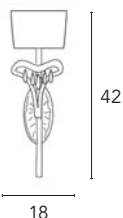

Finiture Finishings Отделки

- 17+08 - Laccato bianco + Foglia argento
  17+08 - White lacquered + Silver leaf
  17+08 - Лакированный белый + Серебро (фольгирование)
- 17+10 - Laccato bianco + Foglia oro
  17+10 - White lacquered + Gold leaf
  17+10 - Лакированный белый + Золото (фольгирование)
- 17+01 - Laccato bianco + Laccato argento
  17+01 - White lacquered + Silver lacquered
  17+01 - Лакированный белый + Лакированное серебро
- 17+02 - Laccato bianco + Laccato oro
  17+02 - White lacquered + Gold lacquered
  17+02 - Лакированный белый + Лакированное золото
- 16+08 - Laccato nero + Foglia argento
  16+08 - Black lacquered + Silver leaf
  16+08 - Лакированный чёрный + Серебро (фольгирование)
- 16+10 - Laccato nero + Foglia oro
  16+10 - Black lacquered + Gold leaf
  16+10 - Лакированный чёрный + Золото (фольгирование)
- 16+01 - Laccato nero + Laccato argento
  16+01 - Black lacquered + Silver lacquered
  16+01 - Лакированный чёрный + Лакированное серебро
- 16+02 - Laccato nero + Laccato oro
  16+02 - Black lacquered + Gold lacquered
  16+02 - Лакированный чёрный + Лакированное золото

Paralumi lampshades Абажуры

- P05 - Ambra
  P05 - Amber
  P05 - Янтарный
- P06 - Bianco
  P06 - White
  P06 - Белый
- P15 - Marrone
  P15 - Brown
  P15 - Коричневый