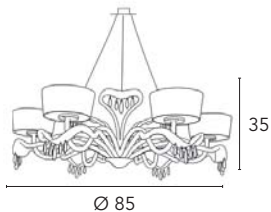

Dolce Vita

Michele Bellesso design

Dolce Vita 3012/L9L

Dolce Vita 3012/L6L

Dolce Vita 3012/A2L

Dolce Vita 3012/A1L

Dolce Vita 3012/P

Dolce Vita 3012/L9L
9 x max 60W
E14 230V