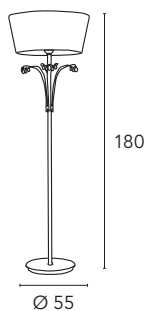

Finiture Finishings Отделки

- 17+08 - Laccato bianco + Foglia argento
  17+08 - White lacquered + Silver leaf
  17+08 - Лакированный белый + Серебро (фольгирование)
- 17+10 - Laccato bianco + Foglia oro
  17+10 - White lacquered + Gold leaf
  17+10 - Лакированный белый + Золото (фольгирование)
- 17+01 - Laccato bianco + Laccato argento
  17+01 - White lacquered + Silver lacquered
  17+01 - Лакированный белый + Лакированное серебро
- 17+02 - Laccato bianco + Laccato oro
  17+02 - White lacquered + Gold lacquered
  17+02 - Лакированный белый + Лакированное золото
- 16+08 - Laccato nero + Foglia argento
  16+08 - Black lacquered + Silver leaf
  16+08 - Лакированный чёрный + Серебро (фольгирование)
- 16+10 - Laccato nero + Foglia oro
  16+10 - Black lacquered + Gold leaf
  16+10 - Лакированный чёрный + Золото (фольгирование)
- 16+01 - Laccato nero + Laccato argento
  16+01 - Black lacquered + Silver lacquered
  16+01 - Лакированный чёрный + Лакированное серебро
- 16+02 - Laccato nero + Laccato oro
  16+02 - Black lacquered + Gold lacquered
  16+02 - Лакированный чёрный + Лакированное золото

Paralumi lampshades Абажуры

- P05 - Ambra
  P05 - Amber
  P05 - Янтарный
- P06 - Bianco
  P06 - White
  P06 - Белый
- P15 - Marrone
  P15 - Brown
  P15 - Коричневый