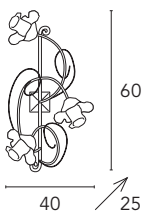

# Rose

*Michele Bellesso design*

Rose 2506/L6L

Rose 2506/PL6L

Rose 2506/A2L

**Rose 2506/PL6L**  
6 x max 40W  
G9 230V  
  
CE   

**Rose 2506/L6L**  
6 x max 40W  
G9 230V  
  
CE   

**Rose 2506/A3L**  
3 x max 40W  
G9 230V  
  
CE   

**Rose 2506/A2L**  
2 x max 40W  
G9 230V  
  
CE   

Rose 2506/A3L

**Rose 2506/LU**  
1 x max 40W  
G9 230V

**Finiture  
Finishings  
Отделки**

- 01 - Laccato argento
- 01 - Silver lacquered
- 01 - Лакированное серебро