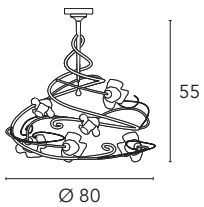

# Rose

*Michele Bellesso design*

Rose 2506/L6L

Rose 2506/PL6L

Rose 2506/A2L

**Rose 2506/PL6L**  
6 x max 40W  
G9 230V  
  
CE   

**Rose 2506/L6L**  
6 x max 40W  
G9 230V  
  
CE   

**Rose 2506/A3L**  
3 x max 40W  
G9 230V  
  
CE   

**Rose 2506/A2L**  
2 x max 40W  
G9 230V  
  
CE   

Rose 2506/A3L

**Rose 2506/LU**  
1 x max 40W  
G9 230V

**Finiture  
Finishings  
Отделки**

- 01 - Laccato argento
- 01 - Silver lacquered
- 01 - Лакированное серебро

**Vetri  
Glass  
Стекло**

- V10 - Bianco / Foglia oro
- V10 - White / Gold leaf
- V10 - Белый с золотой фольгой
- V11 - Nero / Foglia argento
- V11 - Black / Silver leaf
- V11 - Чёрный с серебряной фольгой