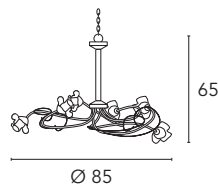

# Rose

*Michele Bellesso design*

Rose 2506/L6L

Rose 2506/PL6L

Rose 2506/A2L

**Rose 2506/PL6L**  
6 x max 40W  
G9 230V  
  
CE   

**Rose 2506/L6L**  
6 x max 40W  
G9 230V  
  
CE   

**Rose 2506/A3L**  
3 x max 40W  
G9 230V  
  
CE   

**Rose 2506/A2L**  
2 x max 40W  
G9 230V  
  
CE   

Rose 2506/A3L

**Rose 2506/LU**  
1 x max 40W  
G9 230V

**Finiture  
Finishings  
Отделки**

- 01 - Laccato argento
- 01 - Silver lacquered
- 01 - Лакированное серебро