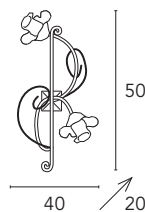

# Rose

*Michele Bellesso design*

Rose 2506/L6L

Rose 2506/PL6L

Rose 2506/A2L

**Rose 2506/PL6L**  
6 x max 40W  
G9 230V  
  
CE   

**Rose 2506/L6L**  
6 x max 40W  
G9 230V  
  
CE   

**Rose 2506/A3L**  
3 x max 40W  
G9 230V  
  
CE   

**Vetri  
Glass  
Стекло**

- V10 - Bianco / Foglia oro
- V10 - White / Gold leaf
- V10 - Белый с золотой фольгой
- V11 - Nero / Foglia argento
- V11 - Black / Silver leaf
- V11 - Чёрный с серебряной фольгой