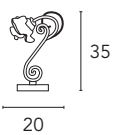

Rose 2506/LU
1 x max 40W
G9 230V

**Finiture
Finishings
Отделки**

- 01 - Laccato argento
- 01 - Silver lacquered
- 01 - Лакированное серебро

**Vetri
Glass
Стекло**

- V10 - Bianco / Foglia oro
- V10 - White / Gold leaf
- V10 - Белый с золотой фольгой
- V11 - Nero / Foglia argento
- V11 - Black / Silver leaf
- V11 - Чёрный с серебряной фольгой