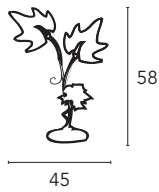

Elite 1240/LT2L
2 x max 60W
G9 230V
CE V □ ⊕