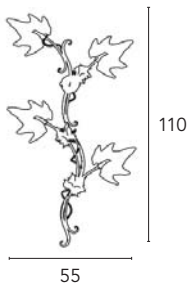

Elite 1240/LU

Elite 1240/LT2L

**Elite 1240/L9L**  
9 x max 60W  
G9 230V  
E14  
CE V

**Elite 1240/PL6L**  
6 x max 60W  
G9 230V  
E14  
CE V

**Elite 1240/PL4L**  
4 x max 60W  
G9 230V  
E14  
CE V

Elite 1240/PL4L