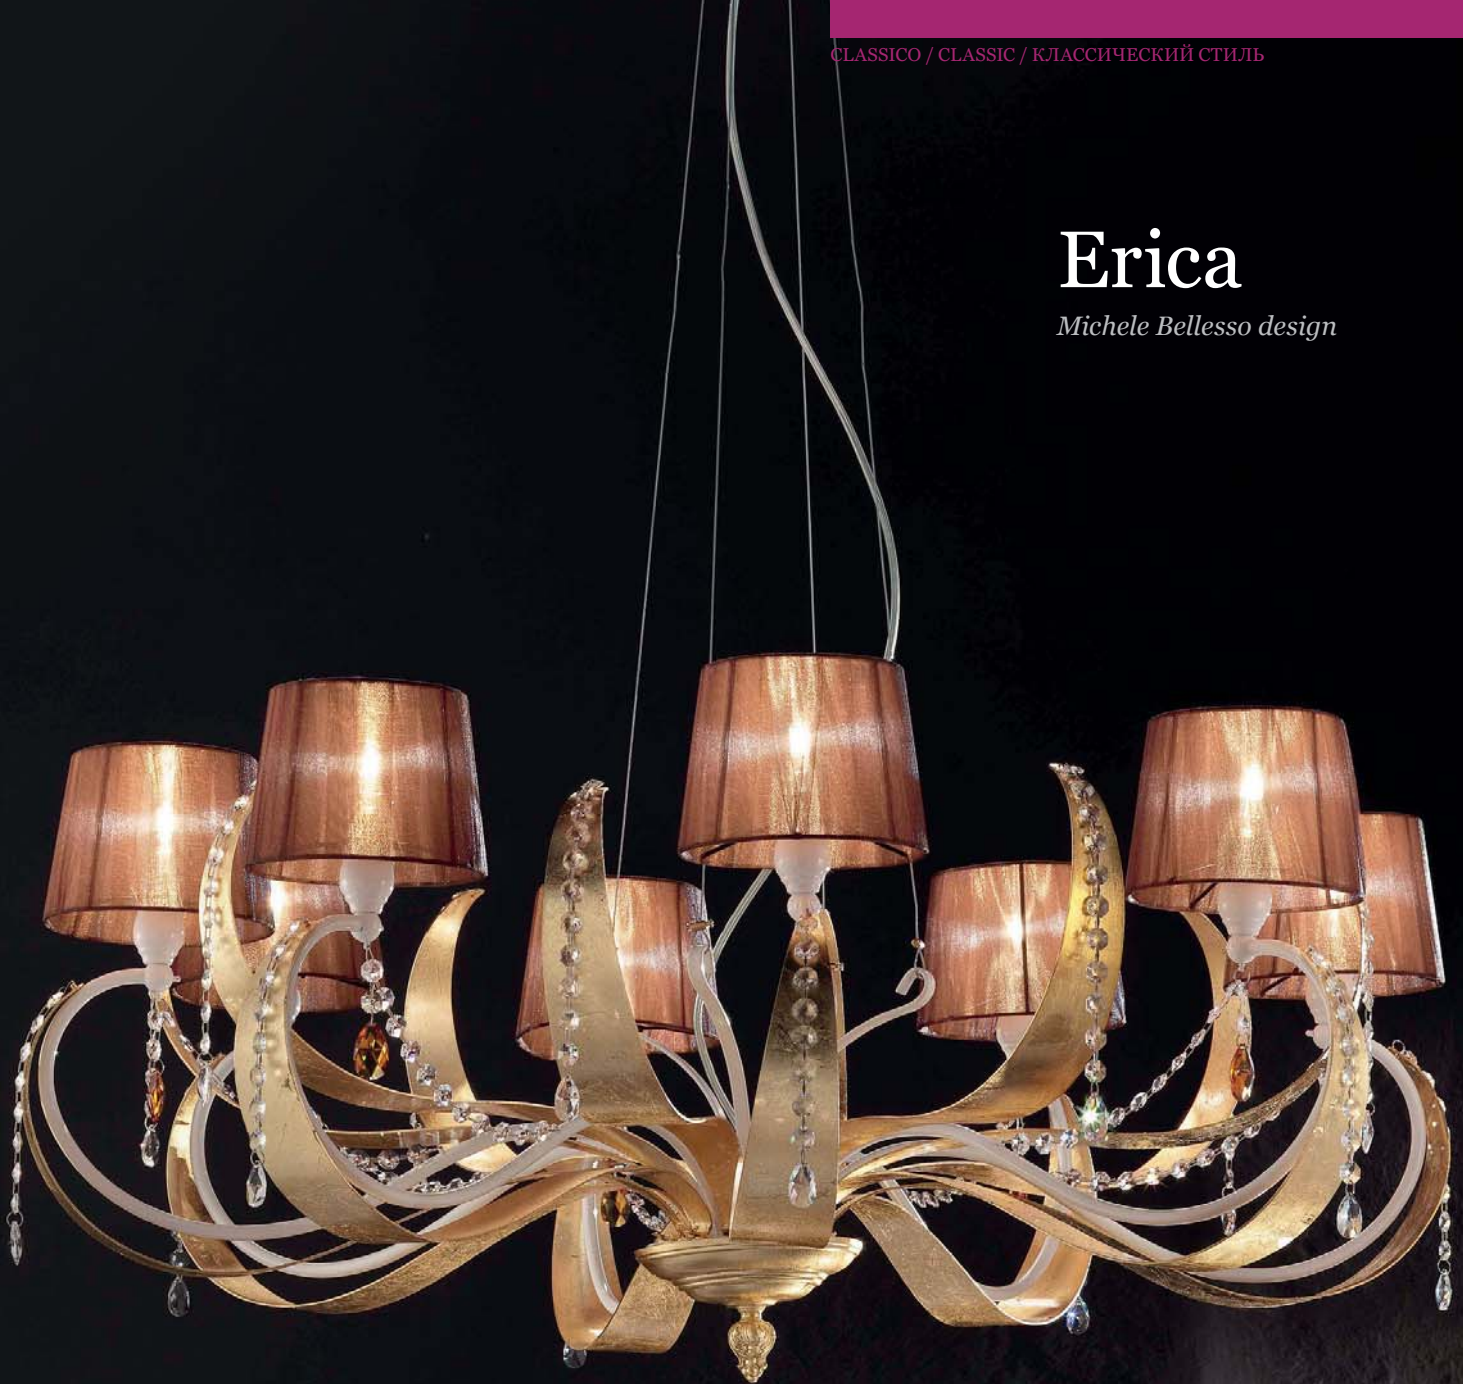

Erica

Michele Belleso design

Erica 3021/L8L

Erica 3021/S4L

Erica 3021/A2L

Erica 3021/L8L
8 x max 60W
E14 230V

Erica 3021/S4L
4 x max 60W
E14 230V

Erica 3021/A2L
2 x max 60W
E14 230V