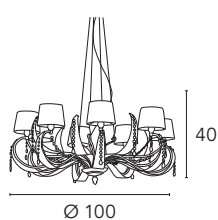

Erica

Michele Belleso design

Erica 3021/L8L

Erica 3021/S4L

Erica 3021/A2L

Erica 3021/L8L
8 x max 60W
E14 230V

Erica 3021/S4L
4 x max 60W
E14 230V

Erica 3021/A2L
2 x max 60W
E14 230V

Finiture
Finishings
Отделки

17+08 - Laccato bianco + Foglia argento
17+08 - White lacquered + Silver leaf
17+08 - Лакированный белый +
Серебро (фольгирование)

17+10 - Laccato bianco + Foglia oro
17+10 - White lacquered + Gold leaf
17+10 - Лакированный белый +
Золото (фольгирование)