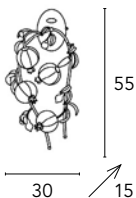

30 15 55

Melograno 1640/A4L
4 x max 25W
G9 230V