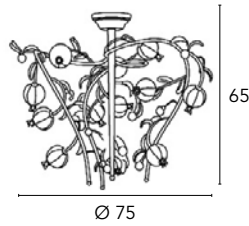

Ø 125 30

Melograno 1640/PL18L
18 x max 25W
G9 230V

Ø 70 30

Melograno 1640/PL10L
10 x max 25W
G9 230V

140 27 50

Melograno 1640/PL14L
14 x max 25W
G9 230V

Ø 75 65

Melograno 1640/L12L
12 x max 25W
G9 230V