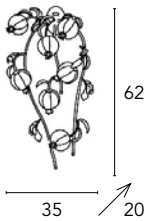

Ø 125 30

Melograno 1640/PL18L
18 x max 25W
G9 230V

Ø 70 30

Melograno 1640/PL10L
10 x max 25W
G9 230V

140 27 50

Melograno 1640/PL14L
14 x max 25W
G9 230V

Ø 75 65

Melograno 1640/L12L
12 x max 25W
G9 230V