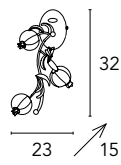

23 15 32

Melograno 1640/A3L
3 x max 25W
G9 230V