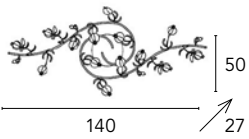

Ø 125 30

Melograno 1640/PL18L
18 x max 25W
G9 230V

Ø 70 30

Melograno 1640/PL10L
10 x max 25W
G9 230V

140 27 50

Melograno 1640/PL14L
14 x max 25W
G9 230V

Ø 75 65

Melograno 1640/L12L
12 x max 25W
G9 230V