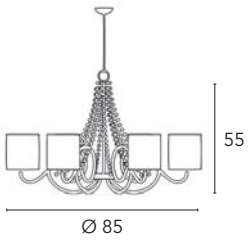

Class

Michele Belleso design

Class 3018/L6L

Class 3018/L8L

Class 3018/A

Class 3018/LU

Class 3018/L8L
 8 x max 60W
 E14 230V

 CE V □