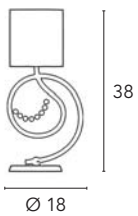

Class 3018/LU
1 x max 60W
E14 230V

CE V □ ⊕