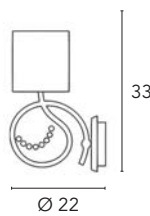

Class 3018/A
1 x max 60W
E14 230V

CE V □