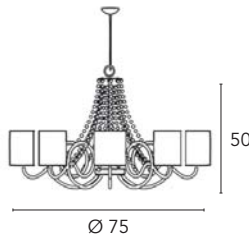

Class

Michele Belleso design

Class 3018/L6L

Class 3018/L8L

Class 3018/A

Class 3018/LU

Class 3018/L8L
 8 x max 60W
 E14 230V

 CE V □