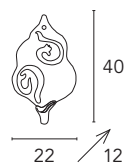

Sirio 018/A1FM
1 x max 60W
E14 230V

CE