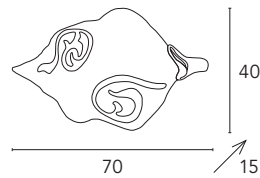

Sirio

Michele Bellesso design

Sirio 018/S6L

Sirio 018/A

Sirio 018/S6L
 6 x max 60W
 E14 230V

 CE  

Sirio 018/PL
 1 x max 100W
 E27 230V

 CE  