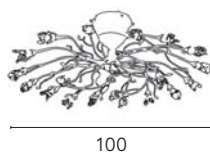

# Soffio

*Michele Bellesso design*

Soffio 1021/S20L

Soffio 1021/PL20L

Soffio 1021/PL5L

Soffio 1021/A8L

70

**Soffio 1021/S20L**  
20 x max 20W  
G4 230V