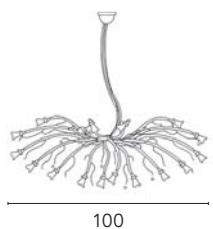

# Soffio

*Michele Bellesso design*

Soffio 1021/S20L

Soffio 1021/PL20L

Soffio 1021/PL5L

Soffio 1021/A8L

70

**Soffio 1021/S20L**  
20 x max 20W  
G4 230V