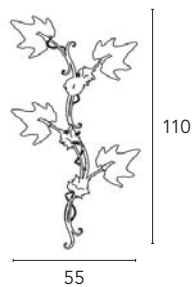

Elite 1240/A2L

Elite 1240/LU

Elite 1240/LT2L

Elite 1240/L9L
9 x max 60W
G9 230V
E14
CE V □

Elite 1240/PL6L
6 x max 60W
G9 230V
E14
CE V □

Elite 1240/PL4L
4 x max 60W
G9 230V
E14
CE V □

Elite 1240/PL4L

Elite 1240/A4L
4 x max 60W
G9 230V
CE V □ ⊕