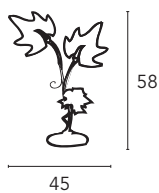

Elite 1240/A2L

Elite 1240/LU

Elite 1240/LT2L

Elite 1240/L9L
9 x max 60W
G9 230V
E14
CE V □

Elite 1240/PL6L
6 x max 60W
G9 230V
E14
CE V □

Elite 1240/PL4L
4 x max 60W
G9 230V
E14
CE V □

Elite 1240/PL4L

Elite 1240/A4L
4 x max 60W
G9 230V
CE V □ ⊕