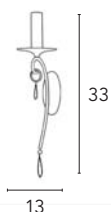

**Vetri
Glass
Стекло**

- 
Vo1 - Cristallo
Vo1 - Crystal
Vo1 - Прозрачный

Sinfonia 3019/A1L

Sinfonia 3019/L6L
6 x max 60W
E14 230V

CE V □ ⊕

Sinfonia 3019/A2L
2 x max 60W
E14 230V

CE V □ ⊕

Sinfonia 3019/A1L
1 x max 60W
E14 230V