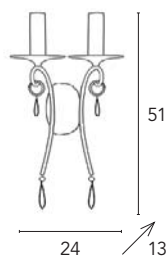

**Vetri
Glass
Стекло**

- 
Vo1 - Cristallo
Vo1 - Crystal
Vo1 - Прозрачный

Sinfonia 3019/A1L

Sinfonia 3019/L6L
6 x max 60W
E14 230V

CE V □ ⊕

Sinfonia 3019/A2L
2 x max 60W
E14 230V

CE V □ ⊕

Sinfonia 3019/A1L
1 x max 60W
E14 230V