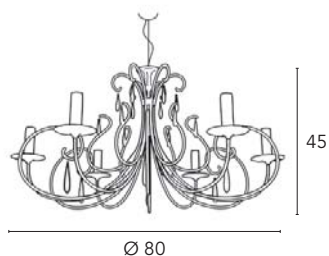

Освещение Bellart: роскошь загорается.

Sinfonia

Michele Bellesso design

Sinfonia 3019/L6L

Sinfonia 3019/A2L

**Finiture
Finishings
Отделки**

- 
05 - Bagno Cromo
05 - Chromium bath
05 - Хром (гальваническое покрытие)
- 
06 - Bagno oro
06 - Gold bath
06 - Золото (гальваническое покрытие)
- 
08 - Foglia argento
08 - Silver leaf
08 - Серебро (фольгирование)
- 
10 - Foglia oro
10 - Gold leaf
10 - Золото (фольгирование)
- 
12 - Nichel nero
12 - Black nickel
12 - Чёрный никель (гальваническое покрытие)

**Vetri
Glass
Стекло**

- 
Vo1 - Cristallo
Vo1 - Crystal
Vo1 - Прозрачный

Sinfonia 3019/A1L

Sinfonia 3019/L6L
6 x max 60W
E14 230V

CE V □ ⊕

Sinfonia 3019/A2L
2 x max 60W
E14 230V

CE V □ ⊕

Sinfonia 3019/A1L
1 x max 60W
E14 230V