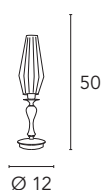

Karma 1810/L10L
10 x max 60W
E14 230V

Karma 1810/L12L
12 x max 60W
E14 230V

Karma 1810/L6L
6 x max 60W
E14 230V

Karma 1810/A2L
2 x max 60W
E14 230V

Karma 1810/LU
1 x max 60W
E14 230V

Finiture Finishings Отделки