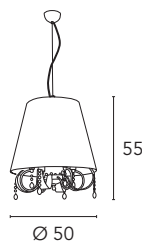

Освещение Bellart: роскошь загорается.

Erica

Michele Bellesso design

Erica 3021/L8L

Erica 3021/S4L

Erica 3021/A2L

Erica 3021/L8L
8 x max 60W
E14 230V

Erica 3021/S4L
4 x max 60W
E14 230V