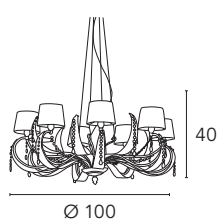

Освещение Bellart: роскошь загорается.

Erica

Michele Bellesso design

Erica 3021/L8L

Erica 3021/S4L

Erica 3021/A2L

Erica 3021/L8L
8 x max 60W
E14 230V

Erica 3021/S4L
4 x max 60W
E14 230V