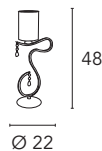

# Delhia

*Michele Belleso design*

Delhia 2015/L16L

Delhia 2015/L8L

Delhia 2015/A2L

Delhia 2015/LU

Delhia 2015/P5L

**Delhia 2015/L16L**  
16 x max 60W  
E14 230V  
CE V

**Delhia 2015/A2L**  
2 x max 60W  
E14 230V  
CE V

**Delhia 2015/L8L**  
8 x max 60W  
E14 230V  
CE V

**Delhia 2015/LU**  
1 x max 60W  
E14 230V  
CE V

**Delhia 2015/P**  
5 x max 60W  
E14 230V  
CE V