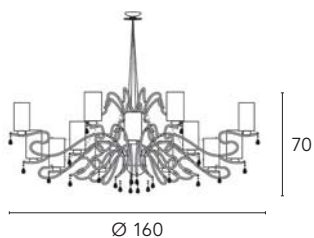

# Delhia

*Michele Belleso design*

Delhia 2015/L16L

Delhia 2015/L8L

Delhia 2015/A2L

Delhia 2015/LU

Delhia 2015/P5L

**Delhia 2015/L16L**  
16 x max 60W  
E14 230V  
CE V