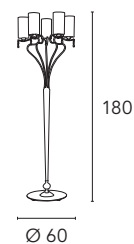

# Delhia

*Michele Belleso design*

Delhia 2015/L16L

Delhia 2015/L8L

Delhia 2015/A2L

Delhia 2015/LU

Delhia 2015/P5L

**Delhia 2015/L16L**  
16 x max 60W  
E14 230V  
CE V

**Delhia 2015/A2L**  
2 x max 60W  
E14 230V  
CE V

**Delhia 2015/L8L**  
8 x max 60W  
E14 230V  
CE V

**Delhia 2015/LU**  
1 x max 60W  
E14 230V  
CE V

**Delhia 2015/P**  
5 x max 60W  
E14 230V  
CE V