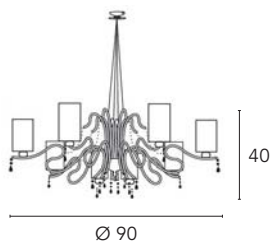

Delhia 2015/L16L
16 x max 60W
E14 230V
CE V

Delhia 2015/L8L
8 x max 60W
E14 230V
CE V