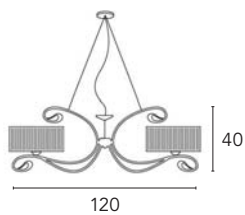

Освещение Bellart: роскошь загорается.

Charme

Michele Bellesso design

Charme 1819/S120

Charme 1819/S80

Charme 1820/S2L

Charme 1819/S120
2 x max 100W
E27 230V

Charme 1820/S2L
2 x max 100W
E27 230V