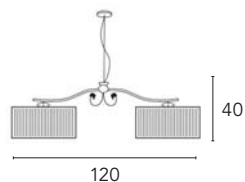

Освещение Bellart: роскошь загорается.

Charme

Michele Bellesso design

Charme 1819/S120

Charme 1819/S80

Charme 1820/S2L

Charme 1819/S120
2 x max 100W
E27 230V

Charme 1820/S2L
2 x max 100W
E27 230V