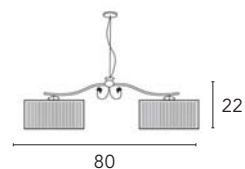

Освещение Bellart: роскошь загорается.

Charme

Michele Bellesso design

Charme 1819/S120

Charme 1819/S80

Charme 1820/S2L

Charme 1819/S120
2 x max 100W
E27 230V

Charme 1820/S2L
2 x max 100W
E27 230V