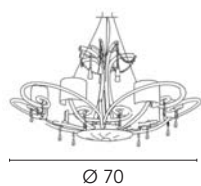

# Aida

*Michele Belleso design*

Aida 3013/L10L

Aida 3013/L6L

Aida 3013/A2L

**Aida 3013/L10L**  
10 x max 60W  
E14 230V

**Aida 3013/L6L**  
6 x max 60W  
E14 230V

**Aida 3013/A2L**  
2 x max 60W  
E14 230V