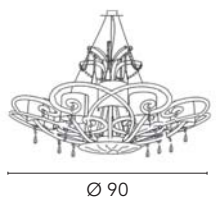

# Aida

*Michele Belleso design*

Aida 3013/L10L

Aida 3013/L6L

Aida 3013/A2L

**Aida 3013/L10L**  
10 x max 60W  
E14 230V

**Aida 3013/L6L**  
6 x max 60W  
E14 230V

**Aida 3013/A2L**  
2 x max 60W  
E14 230V